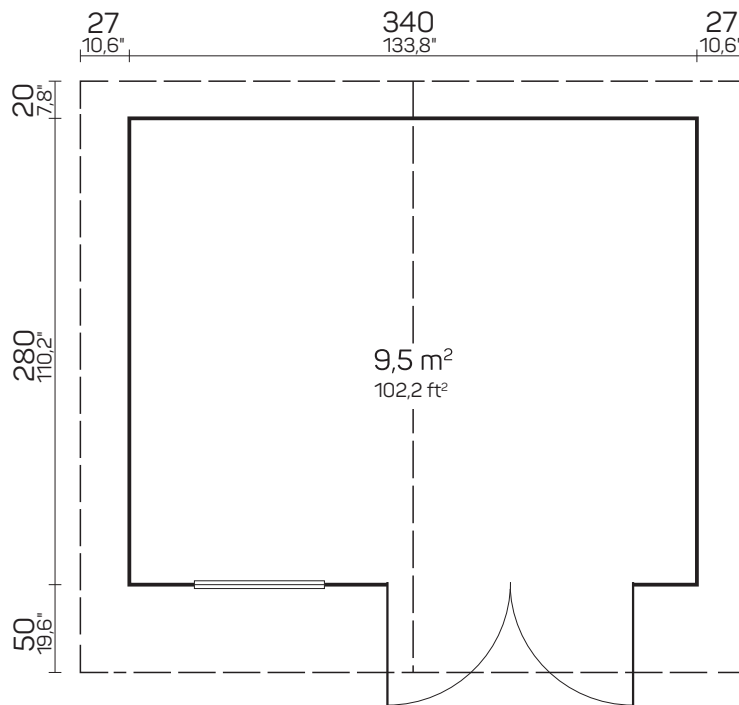

# TENE

tene\_gardenhouses

Tene Kaubandus aiamajad

www.tene.ee

360×300 cm	340×280 cm	40 mm	205 cm	257 cm	9.5 m <sup>2</sup>	14.6 m <sup>2</sup>	20.7 m <sup>3</sup>	17°
141.7×118.1"	133.8×110.2"	1 5/8"	80.7"	101.1"	102.2 ft <sup>2</sup>	157.1 ft <sup>2</sup>	731 ft <sup>3</sup>	17°
50 cm	18+18 mm	1425×1955 mm	765×990 mm				410×108×59 cm	ca. 899 kg
19.6"	0.7"+0.7"	56.1×76.9"	30.1×38.9"				161.4"×42.5"×23.2"	ca. 1981 lb